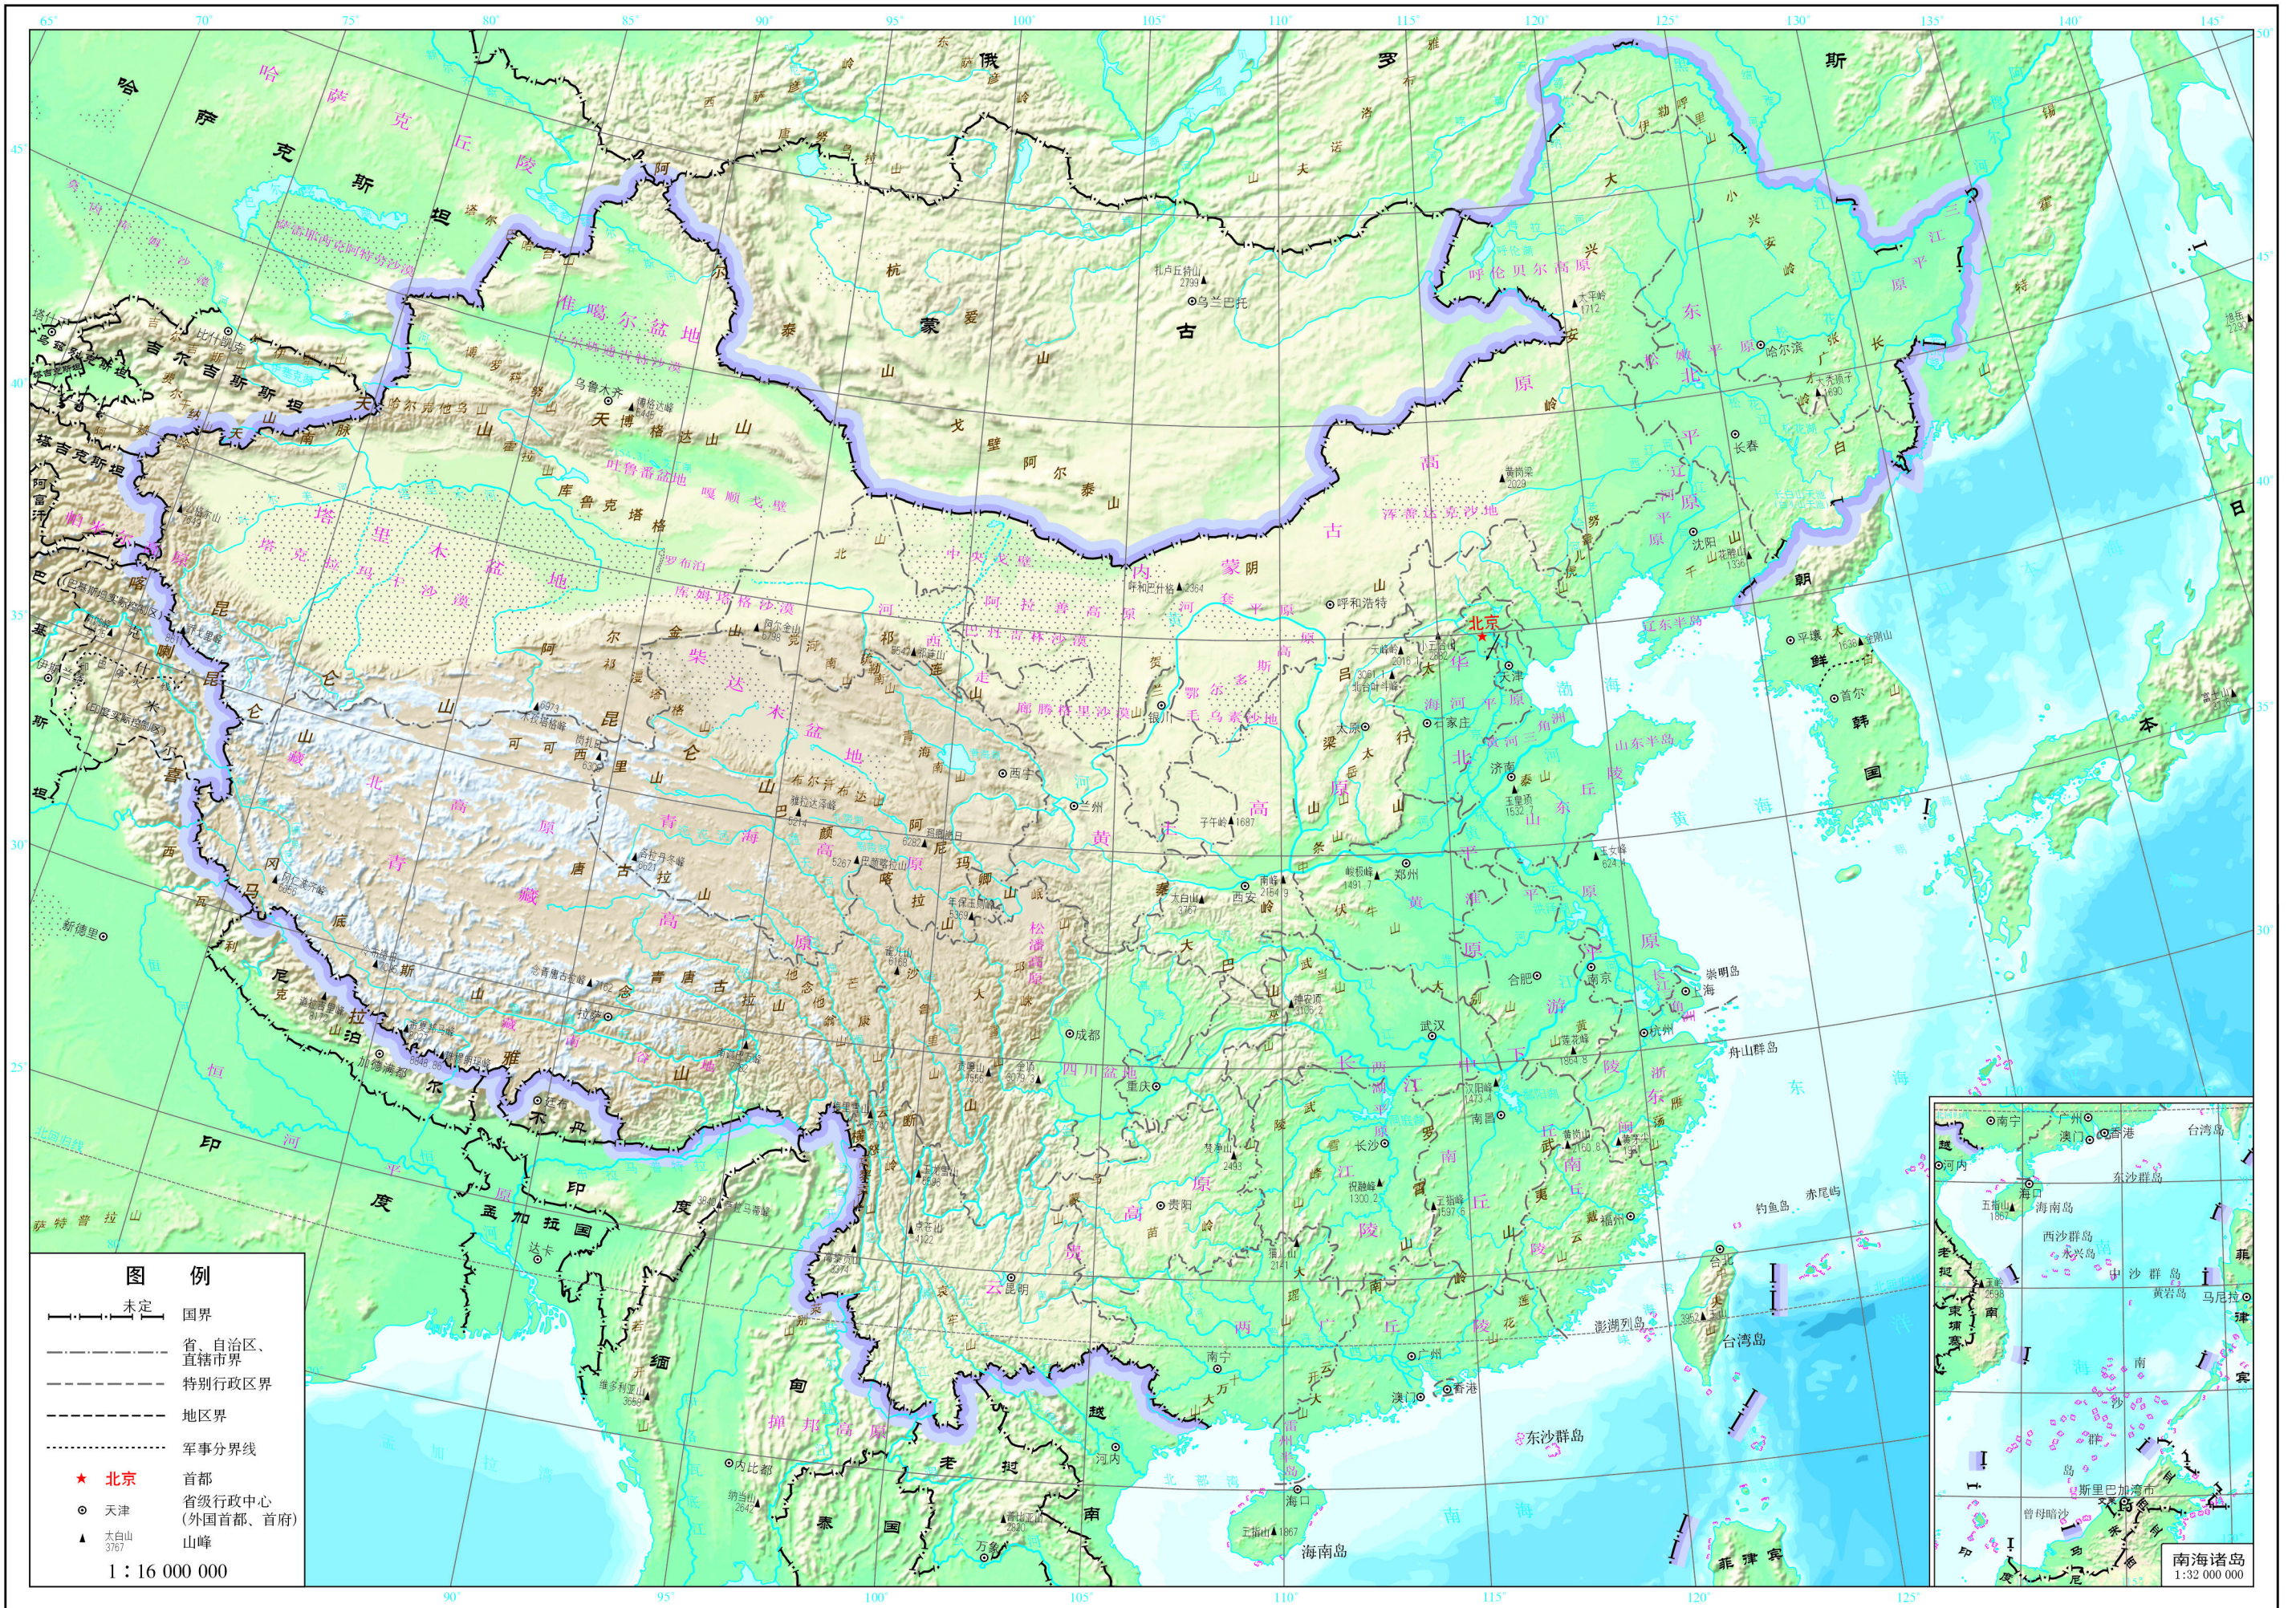

中国地势图

审图号：GS(2016)1609号

自然资源部 监制